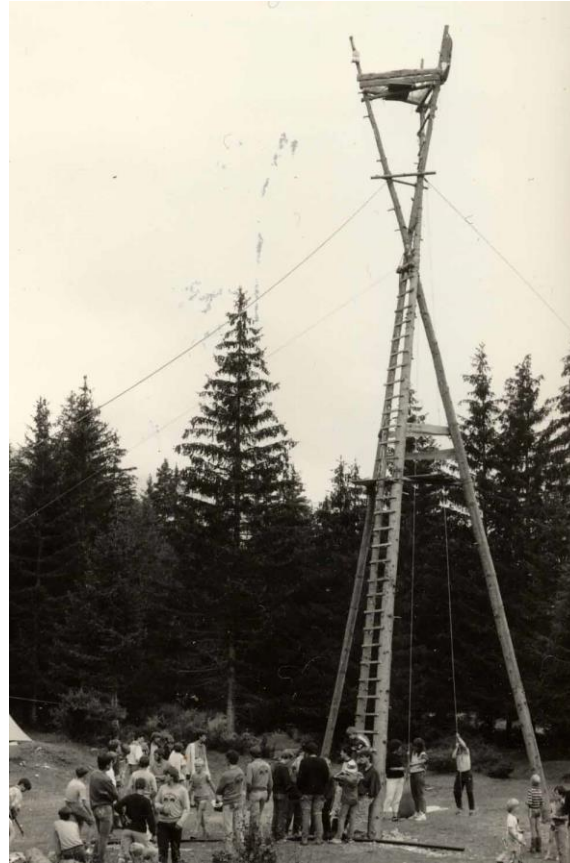

1985 Sola Ramosch GR
2 Plattformen
14.87 m