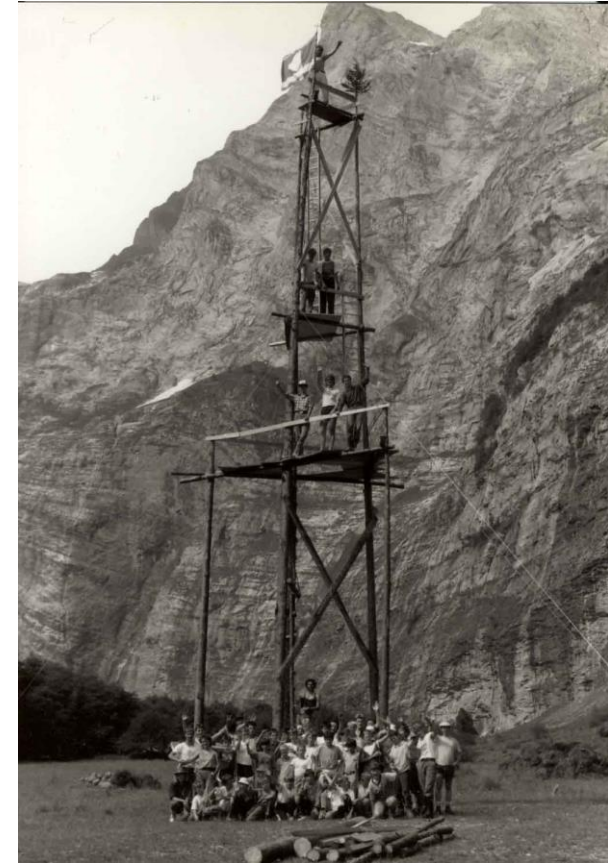

1989 Sola Innertkirchen BE
3 Plattformen
16.24 m